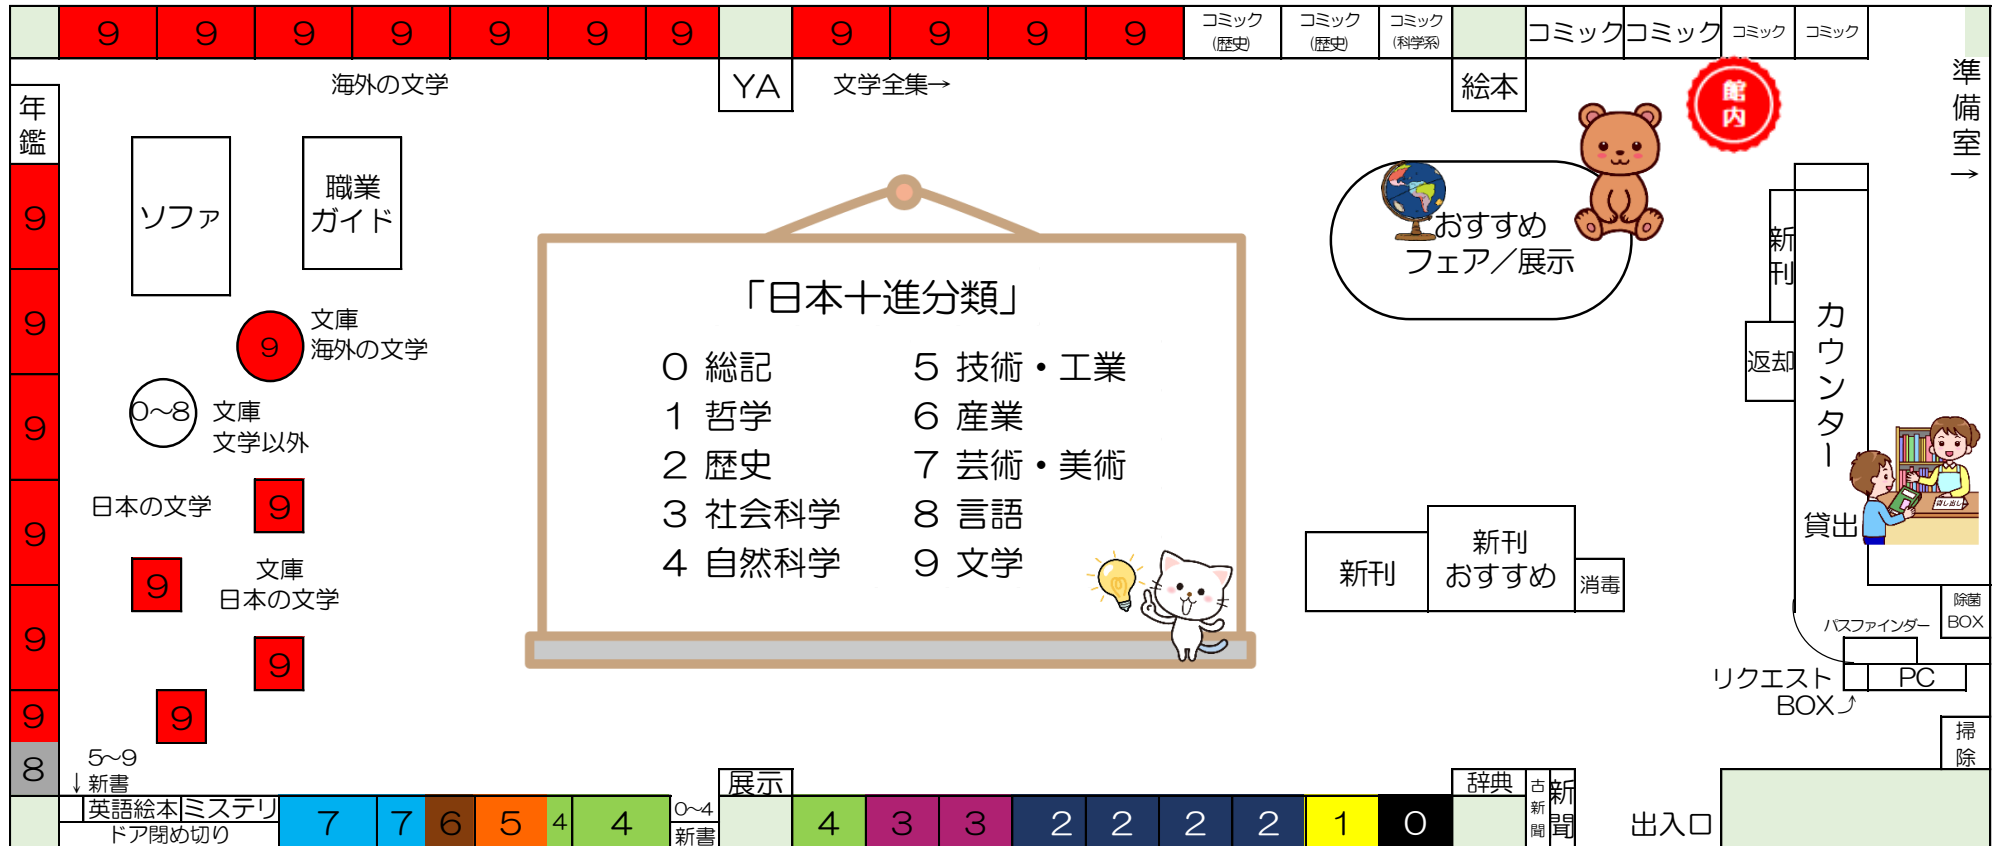

座間中図書館はこんなところ

みなさん、図書館には来ていますか？（場所はわかるよね？ 1号館2階！） 今月は図書館そのものの紹介をします。座間中の図書館はみなさんの教室とは離れているので、来るのはすこし大変かもしれません。しかし、1度来てしまえばきっと面白いものが見つかるはず！ 借りられないけれど、コミックもあります。まずは自由に探検してみてください。

怖い本 YA 日本文学 クイズ 映像化作品 課題図書 図書館ニュース 勉強

図書館の本は、「日本十進分類」というルールに従って並べられています。背表紙下のラベルの番号が、ルールに従ってその本に与えられた番号になります。これは本の住所のようなものです。おおまかな分類を知っておくと、自分の読みたい本がどのあたりにあるのかわかります。興味のある分野から覚えてみてください。細かい区分が知りたい人は、図書館やHPでチェックしてみてください！

大きな荷物は廊下に

←分類番号
←作者の名前
←巻冊番号

ex. 『変な家』 作：雨穴

←「9」は文学
「う」は作者の名前の頭文字
読み方は「きゅう・いち・さん」