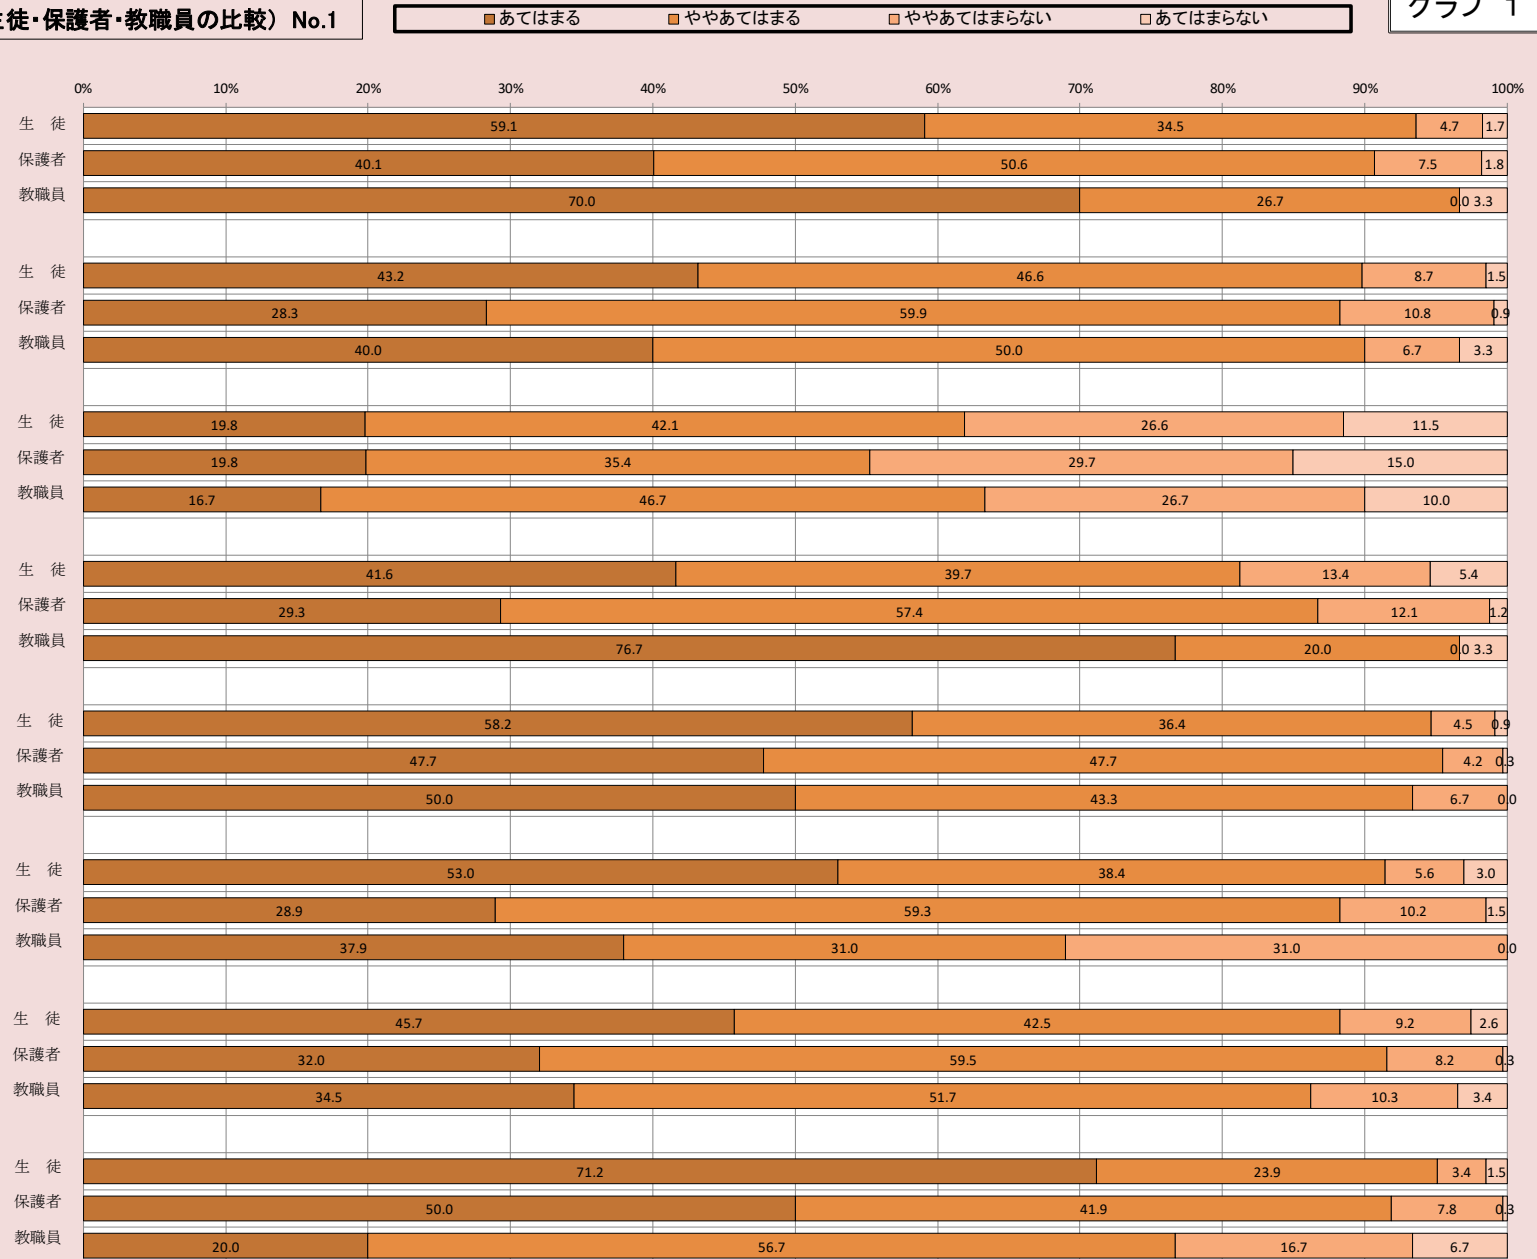

令和4年度 学校評価（生徒・保護者・教職員の比較）No.1

グラフ 1

令和4年度 学校評価（生徒・保護者・教職員の比較）No.2

あてはまる
 ややあてはまる
 ややあてはまらない
 あてはまらない