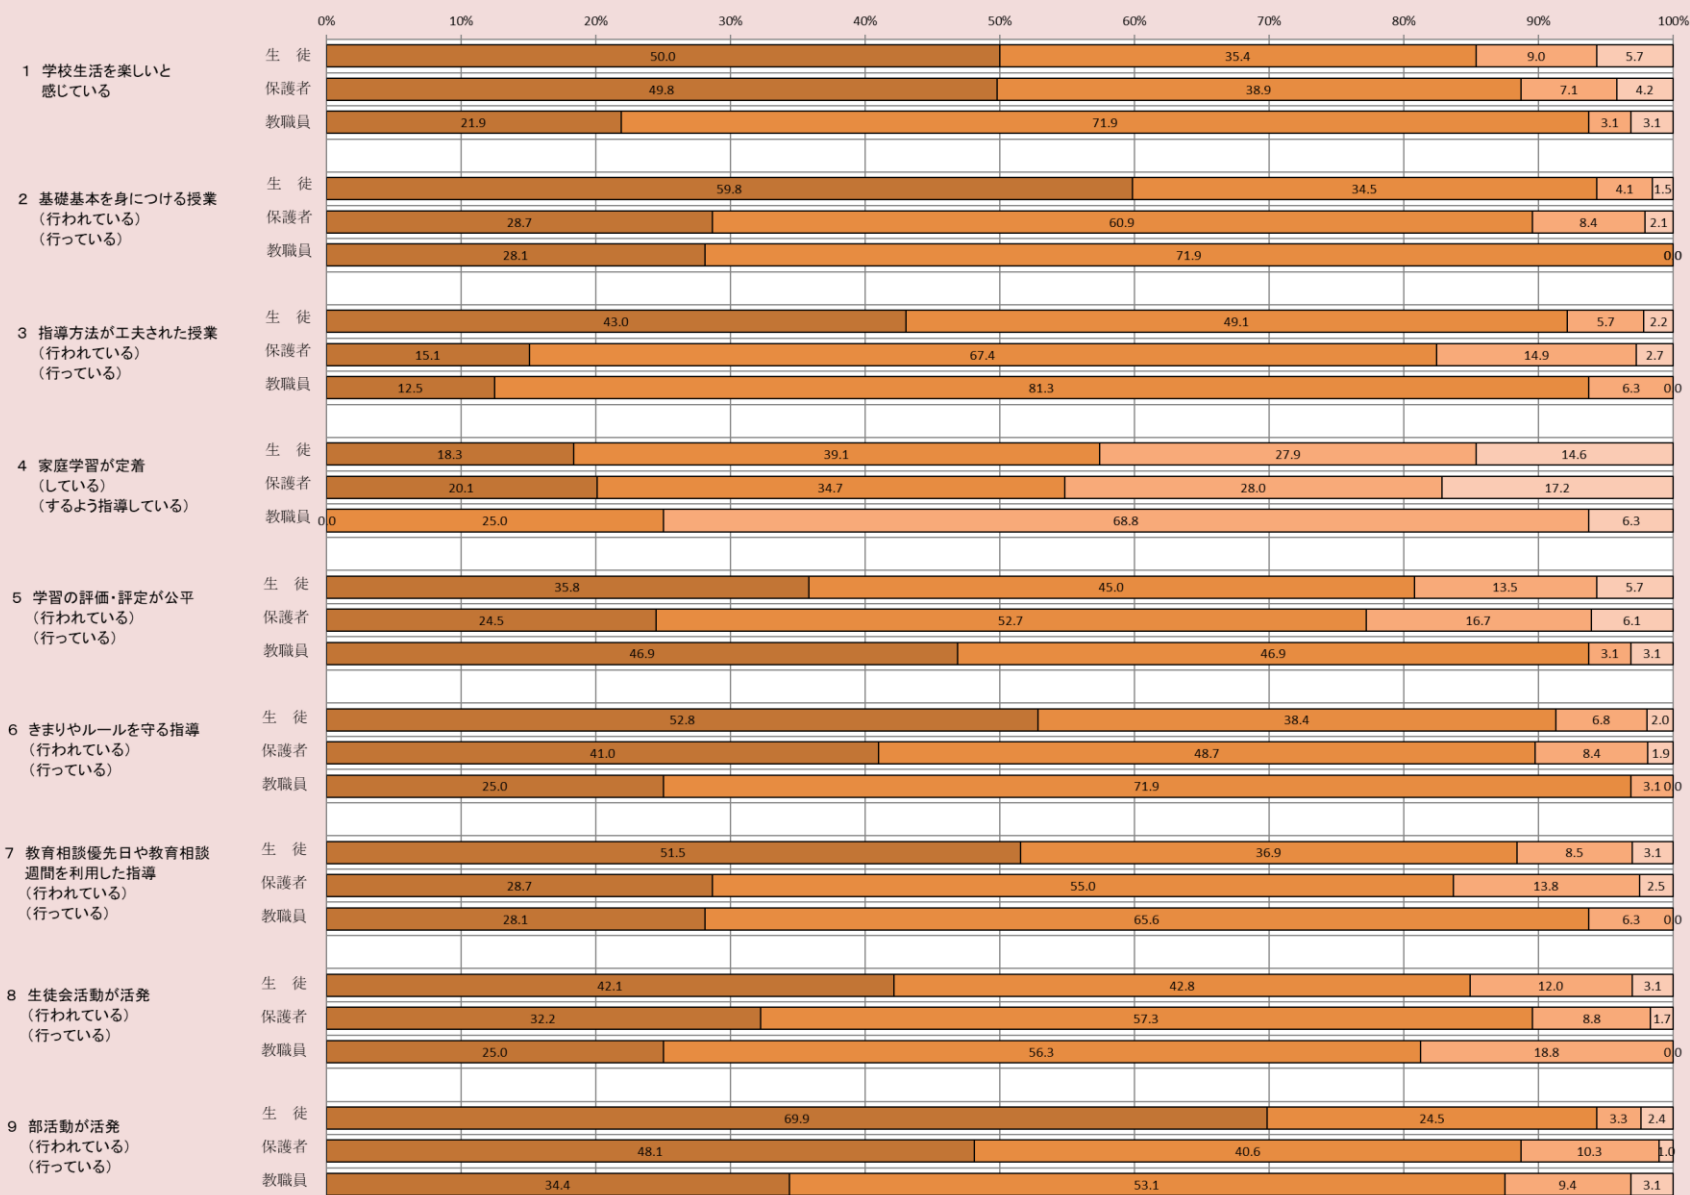

令和5年度 学校評価（生徒・保護者・教職員の比較）No.1

グラフ 1

■あてはまる ■ややあてはまる □ややあてはまらない □あてはまらない

令和5年度 学校評価（生徒・保護者・教職員の比較）No.2

■あてはまる ■ややあてはまる ■ややあてはまらない □あてはまらない