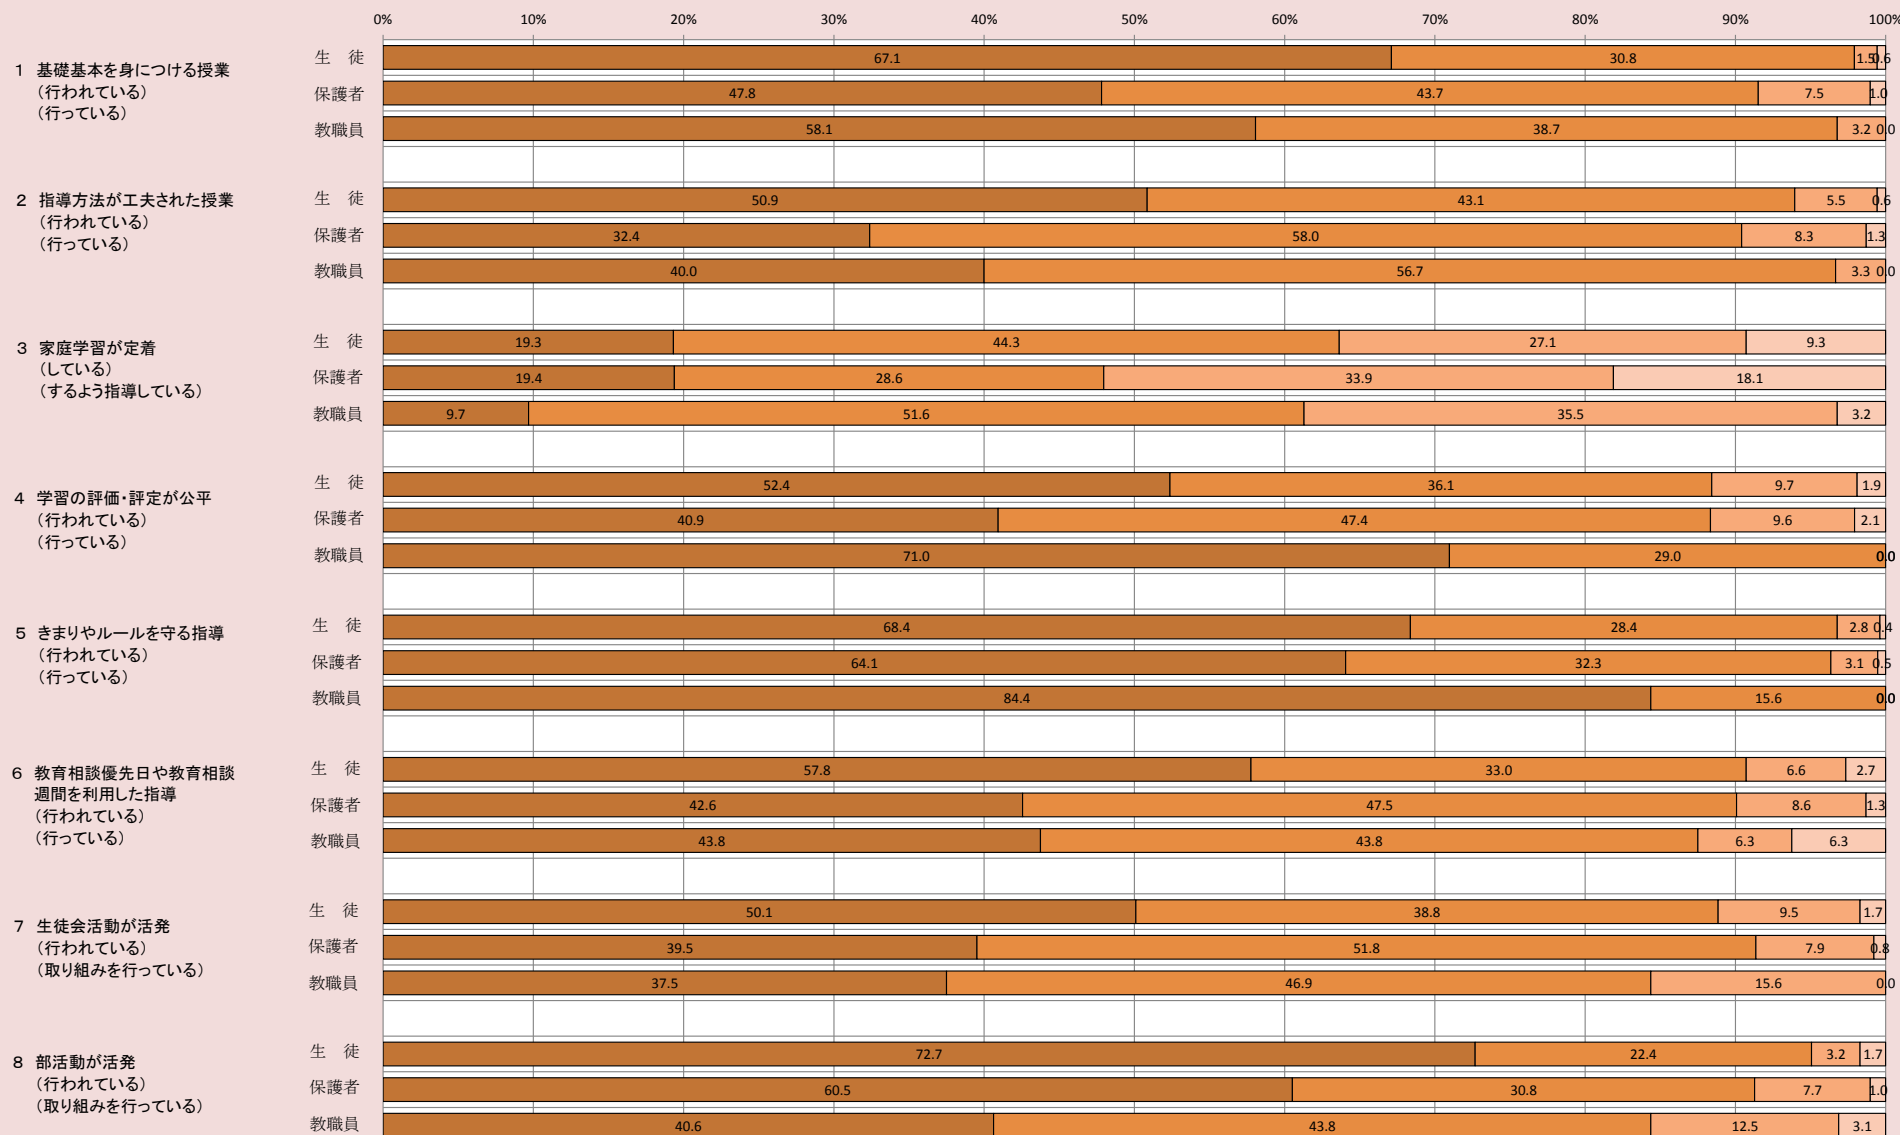

令和2年度 学校評価（生徒・保護者・教職員の比較） No.1

■あてはまる ■ややあてはまる ■ややあてはまらない □あてはまらない

令和2年度 学校評価（生徒・保護者・教職員の比較）No.2

■あてはまる ■ややあてはまる ■ややあてはまらない □あてはまらない