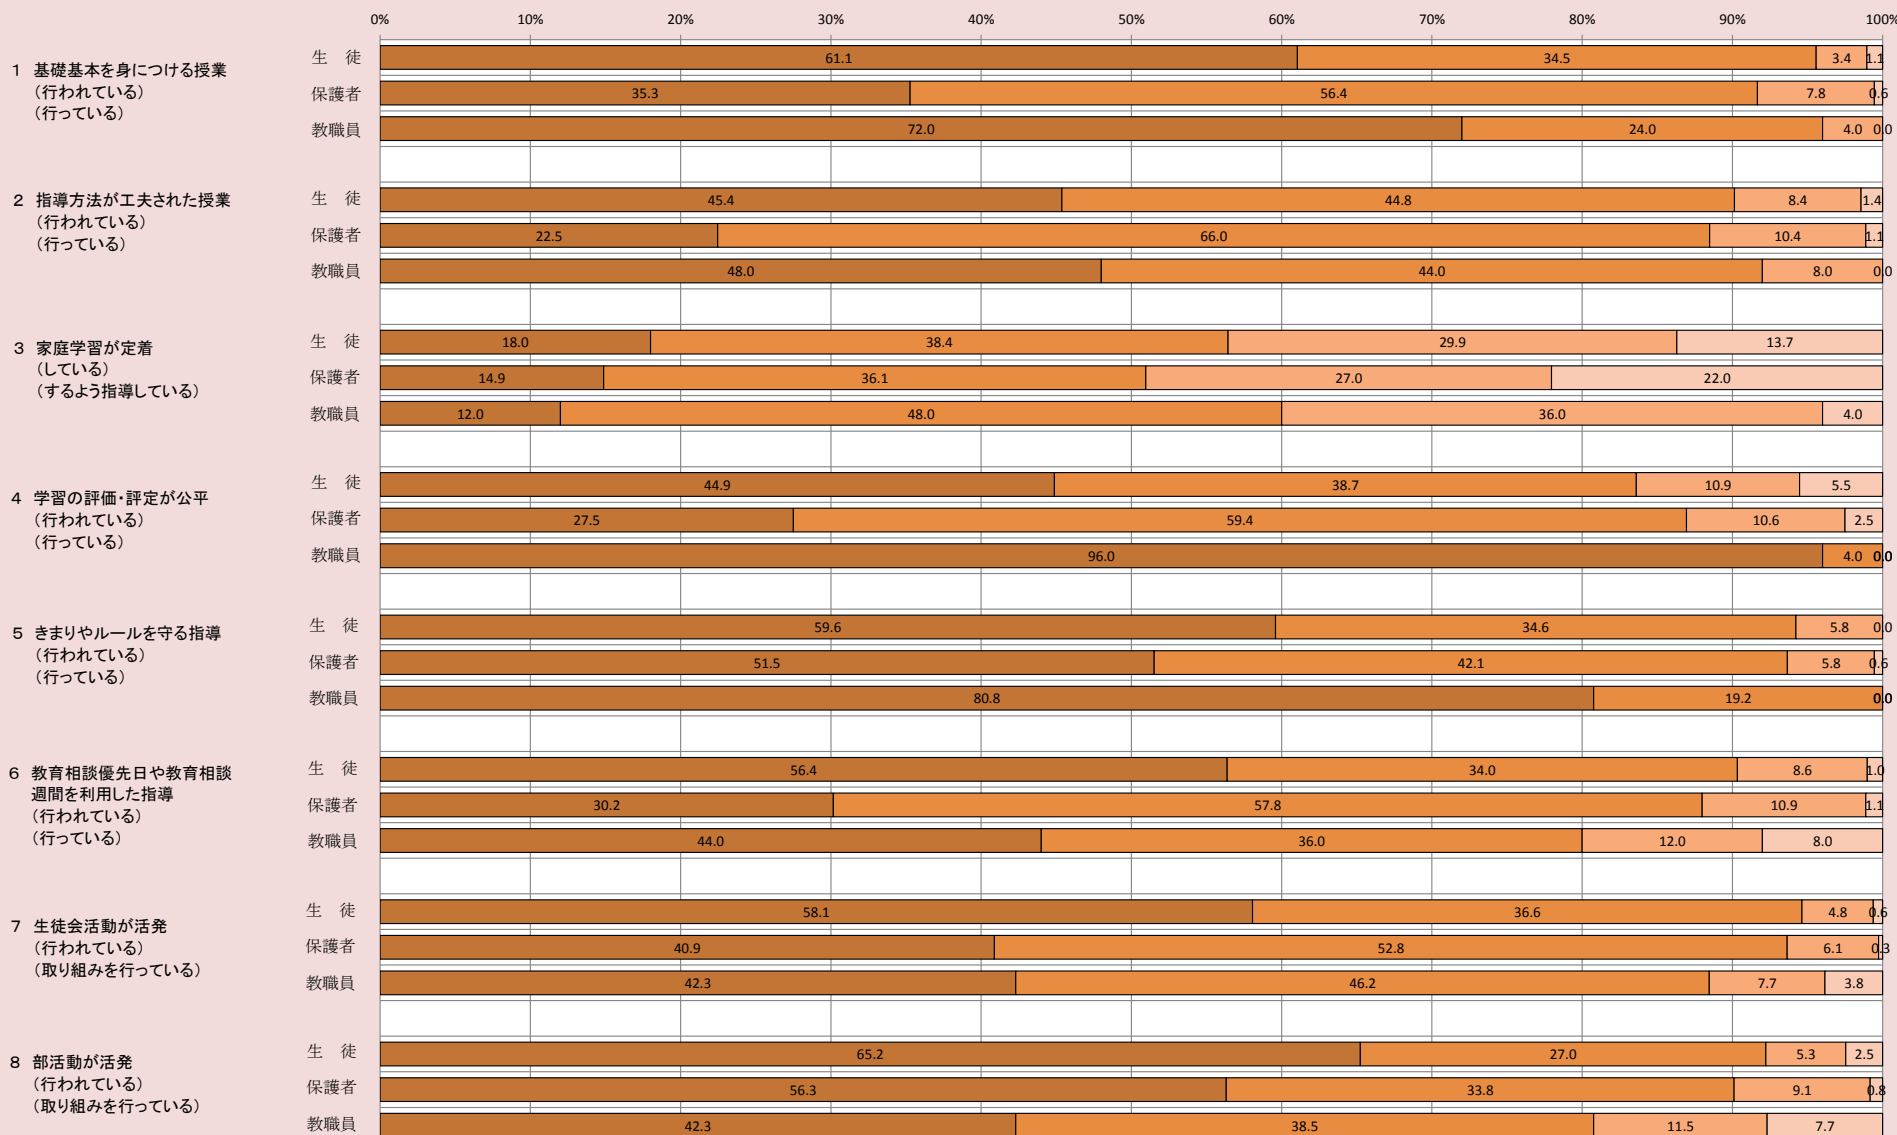

令和元年度 学校評価（生徒・保護者・教職員の比較） No.1

■あてはまる ■ややあてはまる ■ややあてはまらない □あてはまらない

令和元年度 学校評価（生徒・保護者・教職員の比較） No.2

■あてはまる ■ややあてはまる ■ややあてはまらない □あてはまらない