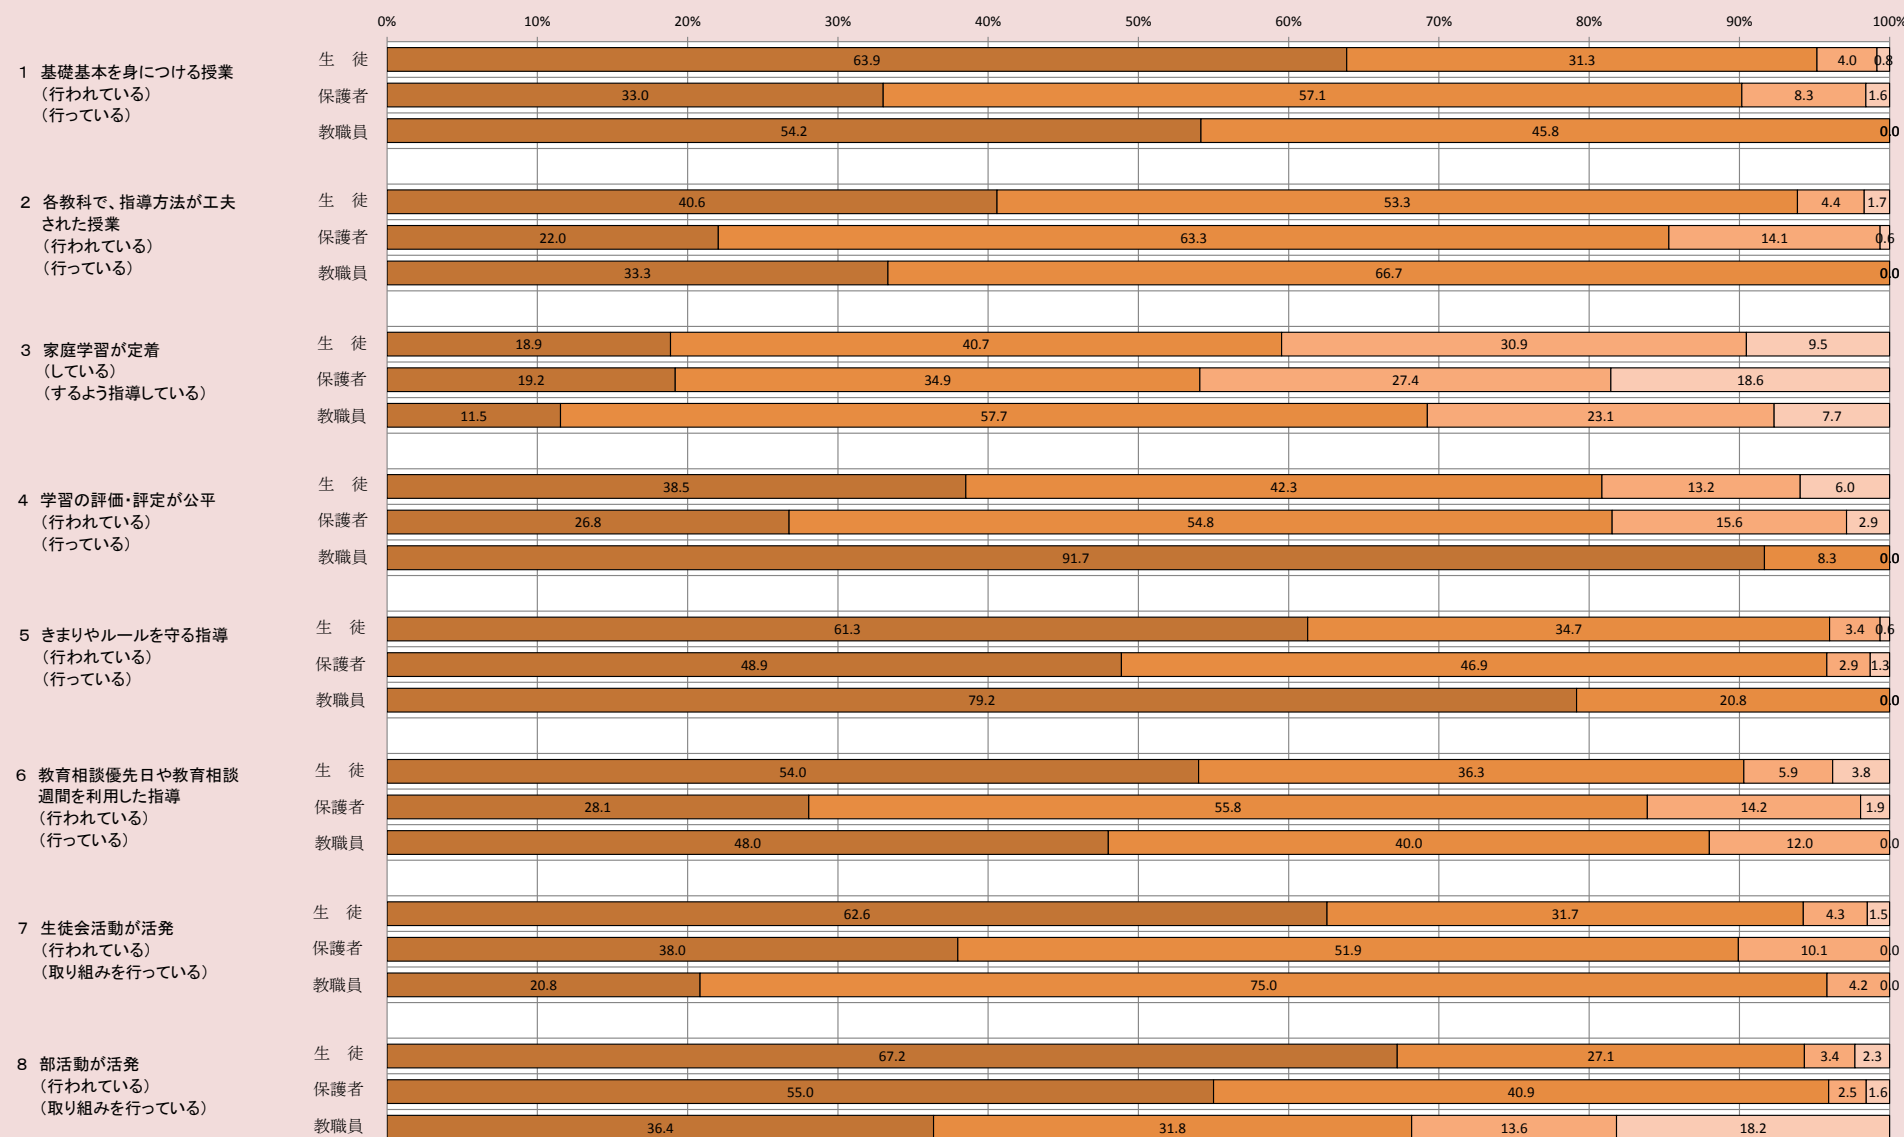

平成30年度 学校評価（生徒・保護者・教職員の比較） No.1

■あてはまる ■ややあてはまる ■ややあてはまらない □あてはまらない

平成30年度 学校評価（生徒・保護者・教職員の比較） No.2

■あてはまる ■ややあてはまる ■ややあてはまらない □あてはまらない